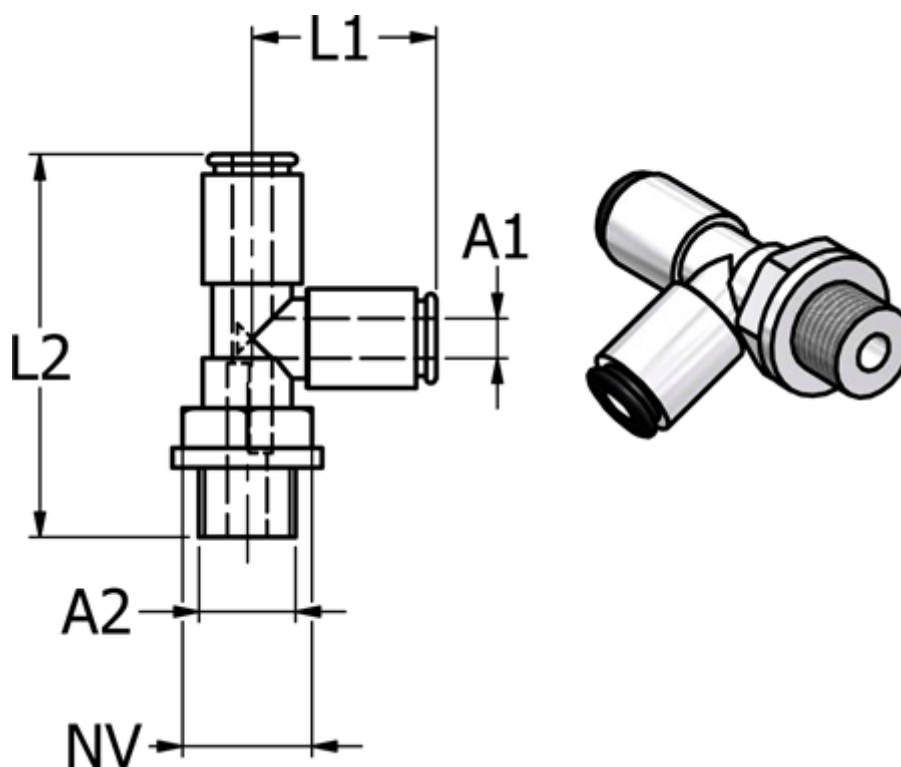

Varenummer: 58673803810
Beskrivelse: Metalfitting 738.038-10, Ø10 - G 3/8"
T-stykke

Mål

	=
Gevind A2	= G 3/8"
L1	= 27.2
L2	= 54.3
NV	= 17
Udvendige slangediameter A1	= 10